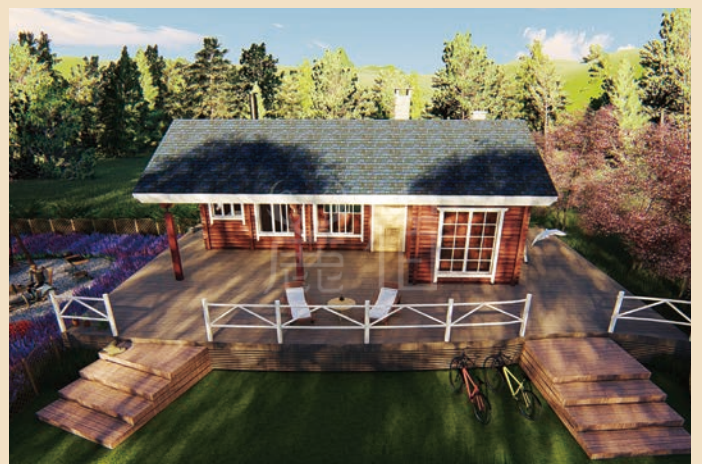

首层平面图 1:100

建筑面积: 63.79m<sup>2</sup>  
露台面积: 79.12m<sup>2</sup>