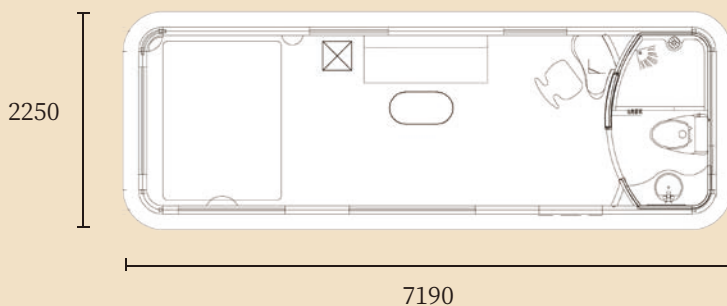

卡通造型

绝佳的保温隔热效果

卫浴洁具

品牌卫浴洁具/整体卫生间底盘

整体运输吊装

全工厂化预制/一天即可完成安装并交付使用

以上标配产品有可能出现断货情况,实际配置以合同约定为准。

豪华版卡通屋在精致版的基础上,对空间进行延展,舒适度得到提升,功能也更加完善,更能满足家庭亲子游的居住需求。