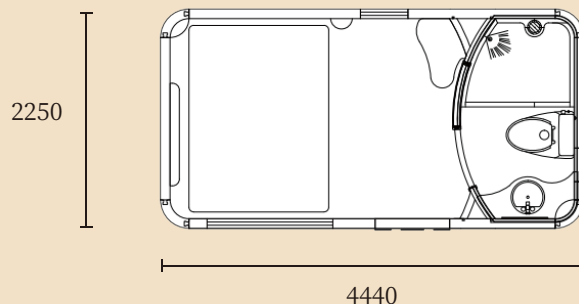

全工厂化预制/一天即可完成安装并交付使用

圆润的造型, 鲜艳的色彩, 天然的木材, 小巧精致的空间, 精致版卡通屋不但能给孩子们营造一个集趣味性、舒适性和安全性于一体的居住环境, 而且, 分布点缀在山水之间, 它们宛如一朵朵绽放的蘑菇, 也为整个环境增添了缤纷的色彩。

卡通屋·精致版 (面积:约10^m²) ▲

产品参数

产品名称	结构类型	产品面积(m ²)	产品规格(m)	整备质量(T)	用电负荷(KW)	污水排量(m ³)
卡通屋 (精致版)	原木结构	10	4.6x2.4x3.3	2	8	<1